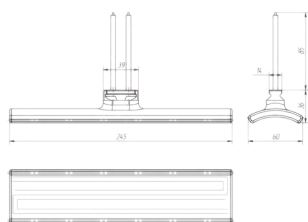

245x60 мм, сферический

122x60 мм, сферический

122x122 мм, плоский

Размер, мм	Форма	Мощность, Вт	Напр-е, В	Тср пов-ти, °С	Макс. доп. Т пов-ти, °С	Пиковая длина волны, нм	Код без термопары	Код с термопарой
122x60	Сферический	125	230	420	550	4,3	IRRA000136	IRRA000137
122x60	Сферический	200	230	510	600	3,7	IRRA000138	IRRA000139
122x60	Сферический	325	230	630	700	3,2	IRRA000140	IRRA000141
122x60	Сферический	500	230	750	800	2,9	IRRA000142	IRRA000143
245x60	Сферический	150	230	310	450	4,9	IRRA000144	IRRA000145
245x60	Сферический	250	230	420	550	4,3	IRRA000146	IRRA000147
245x60	Сферический	400	230	510	600	3,7	IRRA000148	IRRA000149
245x60	Сферический	650	230	630	700	3,2	IRRA000150	IRRA000151
245x60	Сферический	1000	230	750	800	2,9	IRRA000152	IRRA000153
122x122	Плоский	400	230	510	600	3,7	IRRA000180	IRRA000175
122x122	Плоский	650	230	630	700	3,2	IRRA000181	IRRA000185
122x122	Плоский	1000	230	750	800	2,9	IRRA000184	IRRA000186