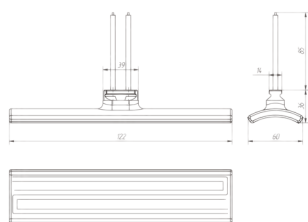

245x60 мм, сферический

122x60 мм, сферический

122x122 мм, плоский

Размер, мм	Форма	Мощность, Вт	Напр-е, В	Тср пов-ти, °С	Макс. доп. Т пов-ти, °С	Пиковая длина волны, нм	Код без термопары	Код с термопарой
122x60	Сферический	125	230	420	550	4,3	IRRA000136	IRRA000137
122x60	Сферический	200	230	510	600	3,7	IRRA000138	IRRA000139
122x60	Сферический	325	230	630	700	3,2	IRRA000140	IRRA000141
122x60	Сферический	500	230	750	800	2,9	IRRA000142	IRRA000143
245x60	Сферический	150	230	310	450	4,9	IRRA000144	IRRA000145
245x60	Сферический	250	230	420	550	4,3	IRRA000146	IRRA000147
245x60	Сферический	400	230	510	600	3,7	IRRA000148	IRRA000149
245x60	Сферический	650	230	630	700	3,2	IRRA000150	IRRA000151
245x60	Сферический	1000	230	750	800	2,9	IRRA000152	IRRA000153
122x122	Плоский	400	230	510	600	3,7	IRRA000180	IRRA000175
122x122	Плоский	650	230	630	700	3,2	IRRA000181	IRRA000185
122x122	Плоский	1000	230	750	800	2,9	IRRA000184	IRRA000186