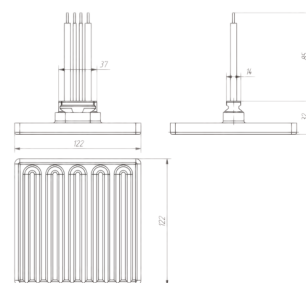

245x60 мм, сферический

122x60 мм, сферический

122x122 мм, плоский

Размер, мм	Форма	Мощность, Вт	Напр-е, В	Тср пов-ти, °С	Макс. доп. Т пов-ти, °С	Пиковая длина волны, нм	Код без термопары	Код с термопарой
122x60	Сферический	125	230	420	550	4,3	IRRA000136	IRRA000137
122x60	Сферический	200	230	510	600	3,7	IRRA000138	IRRA000139
122x60	Сферический	325	230	630	700	3,2	IRRA000140	IRRA000141
122x60	Сферический	500	230	750	800	2,9	IRRA000142	IRRA000143
245x60	Сферический	150	230	310	450	4,9	IRRA000144	IRRA000145
245x60	Сферический	250	230	420	550	4,3	IRRA000146	IRRA000147
245x60	Сферический	400	230	510	600	3,7	IRRA000148	IRRA000149
245x60	Сферический	650	230	630	700	3,2	IRRA000150	IRRA000151
245x60	Сферический	1000	230	750	800	2,9	IRRA000152	IRRA000153
122x122	Плоский	400	230	510	600	3,7	IRRA000180	IRRA000175
122x122	Плоский	650	230	630	700	3,2	IRRA000181	IRRA000185
122x122	Плоский	1000	230	750	800	2,9	IRRA000184	IRRA000186